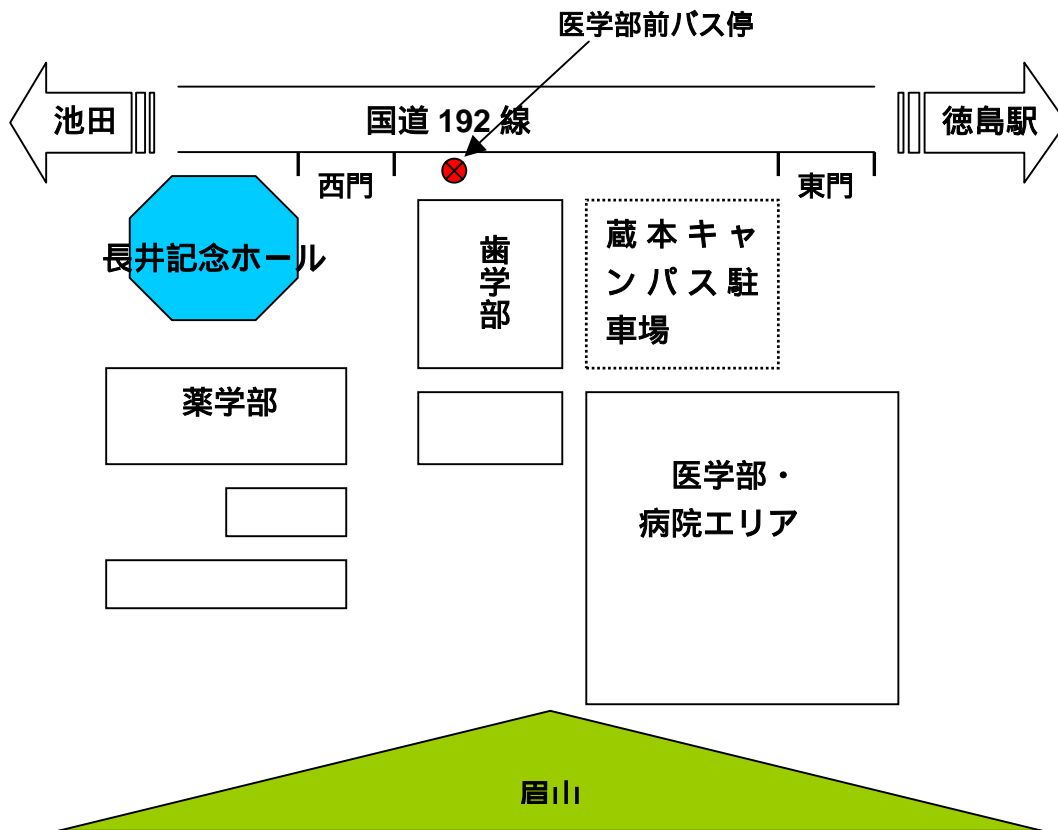

## 徳島大学蔵本キャンパス案内図