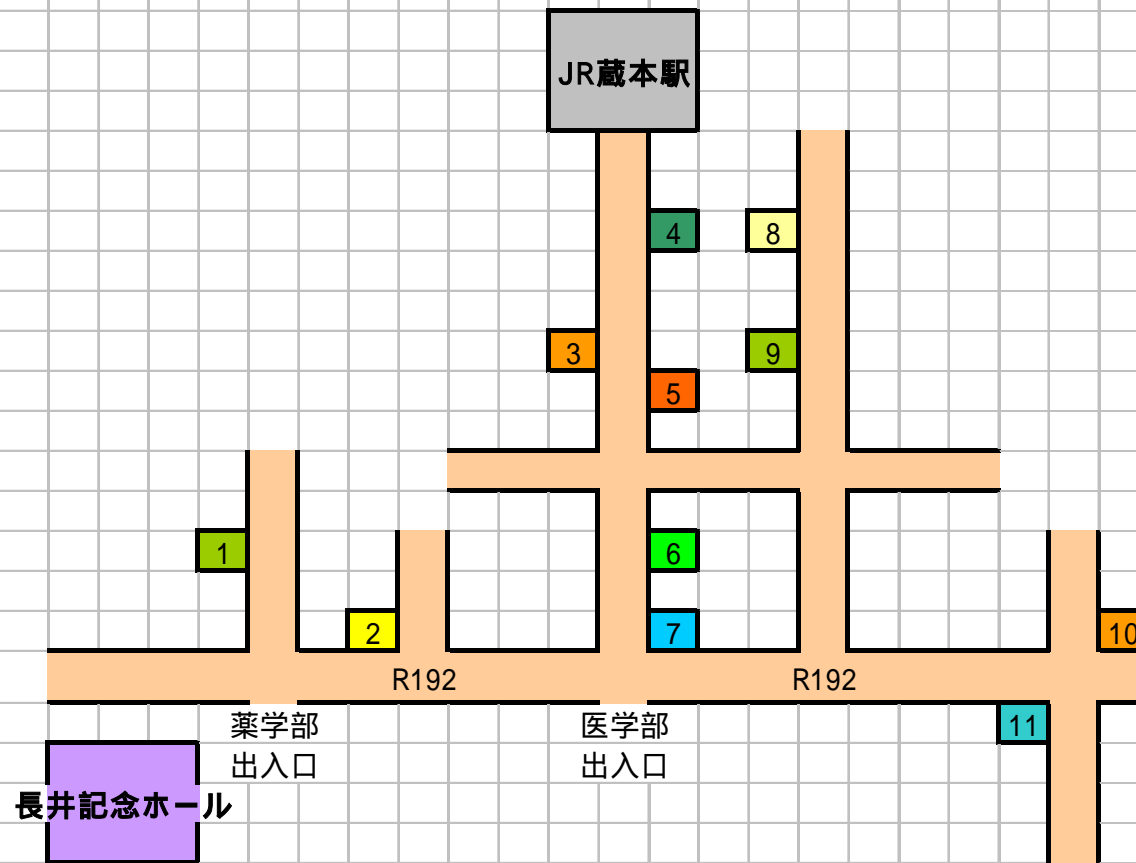

徳島大学蔵本キャンパス周辺ランチマップ

- | | | | |
|---|----------------|----|--------------|
| 1 | ふじや(和食) | 7 | ローソン |
| 2 | くるまや(ラーメン) | 8 | アルコール(洋食) |
| 3 | ラ・マリーノ(イタリア料理) | 9 | 繁ずし(寿司) |
| 4 | うどん阿波 | 10 | あらかると(お好み焼き) |
| 5 | 中華料理コンロン | 11 | 交番 |
| 6 | 入舟(和食) | | |