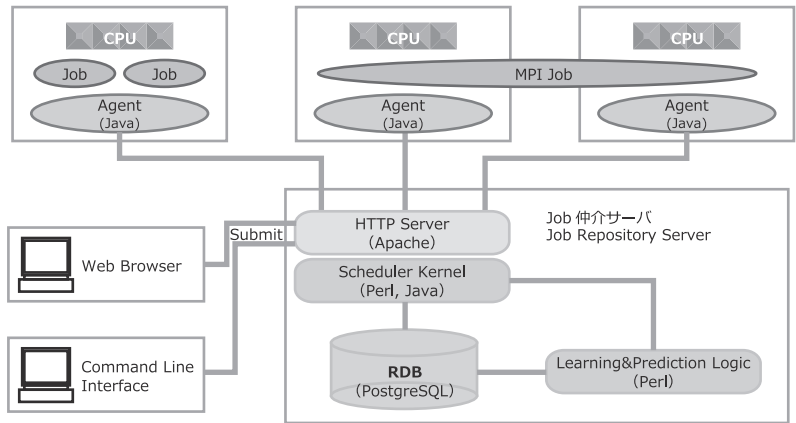

# ShareTask

スケジューリング、  
モニタリング、  
コントロール  
の3つの機能を備えた、  
国産のHPC向け  
統合運用ミドルウェア

ShareTask は国産の HPC 向け Web ベースのバッチジョブスケジューラです。  
従来のバッチジョブスケジューラが備える機能はもちろんのこと、ハードウェアリソースの状態やアプリケーションの使用状況を見える化する「システムモニタリング機能」と Web GUI 経由で各サーバのシャットダウンあるいは起動を可能にする「システムコントロール機能」を備えております。

## Supercomputing Engine Technology

SET (Supercomputing Engine Technology) は並列プログラミングを大幅に単純化する、MPI ベースのライブラリです。SET を使用すれば、非常に広範囲のソフトウェア開発者が、数百、数千コアのシステム上で自身のコードを効率よく実行させることができます。

並列プログラム開発環境

# SET

並列プログラミングを  
大幅に単純化！

プロセスベースの  
解析データ管理システム