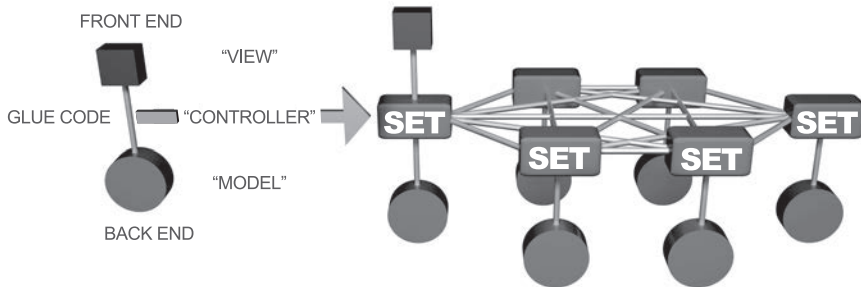

# ShareTask

スケジューリング、  
モニタリング、  
コントロール  
の3つの機能を備えた、  
国産のHPC向け  
統合運用ミドルウェア

ShareTask は国産の HPC 向け Web ベースのバッチジョブスケジューラです。  
従来のバッチジョブスケジューラが備える機能はもちろんのこと、ハードウェアリソースの状態やアプリケーションの使用状況を見える化する「システムモニタリング機能」と Web GUI 経由で各サーバのシャットダウンあるいは起動を可能にする「システムコントロール機能」を備えております。

## Supercomputing Engine Technology

SET (Supercomputing Engine Technology) は並列プログラミングを大幅に単純化する、MPI ベースのライブラリです。SET を使用すれば、非常に広範囲のソフトウェア開発者が、数百、数千コアのシステム上で自身のコードを効率よく実行させることができます。

並列プログラム開発環境